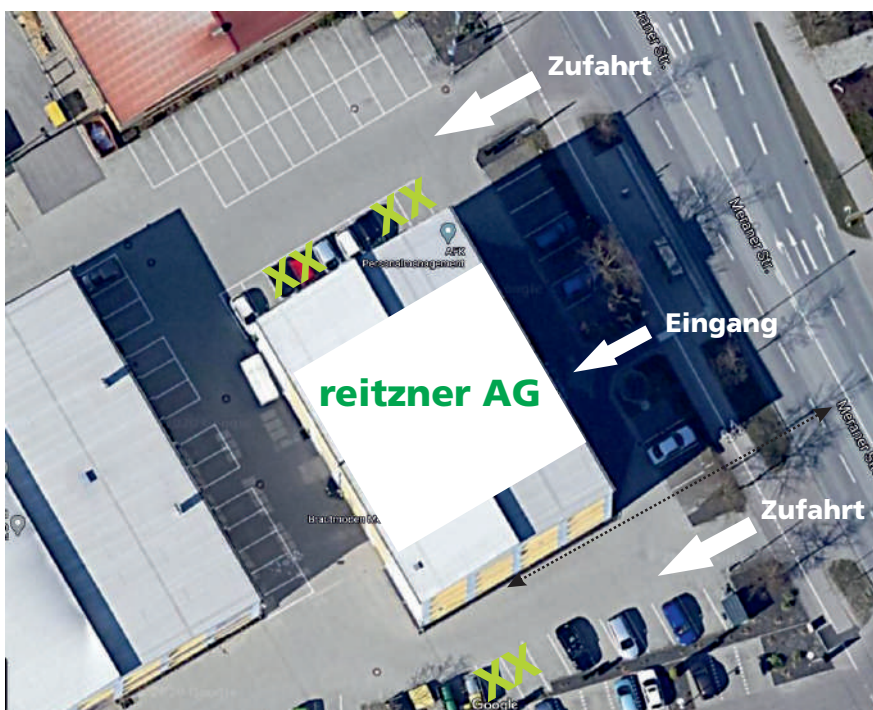

Vertriebsbüro Augsburg So finden Sie uns!

Unsere Anschrift:

reitzner AG
Meraner Straße 43
86165 Augsburg
Tel: 0821 / 44074-0

Das reitzner Vertriebsbüro liegt zwischen der Bäckerei „Ihle Baker's“ und der Firma „Hartig“. Sie finden uns direkt im Erdgeschoss.

Unsere Parkplätze:

Sie haben die Möglichkeit, unsere Parkplätze vor dem Haus zu nutzen. Diese befinden sich um das Gebäude herum und sind **jeweils mit einem „reitzner-Schild“ gekennzeichnet**.

Ansicht von oben: